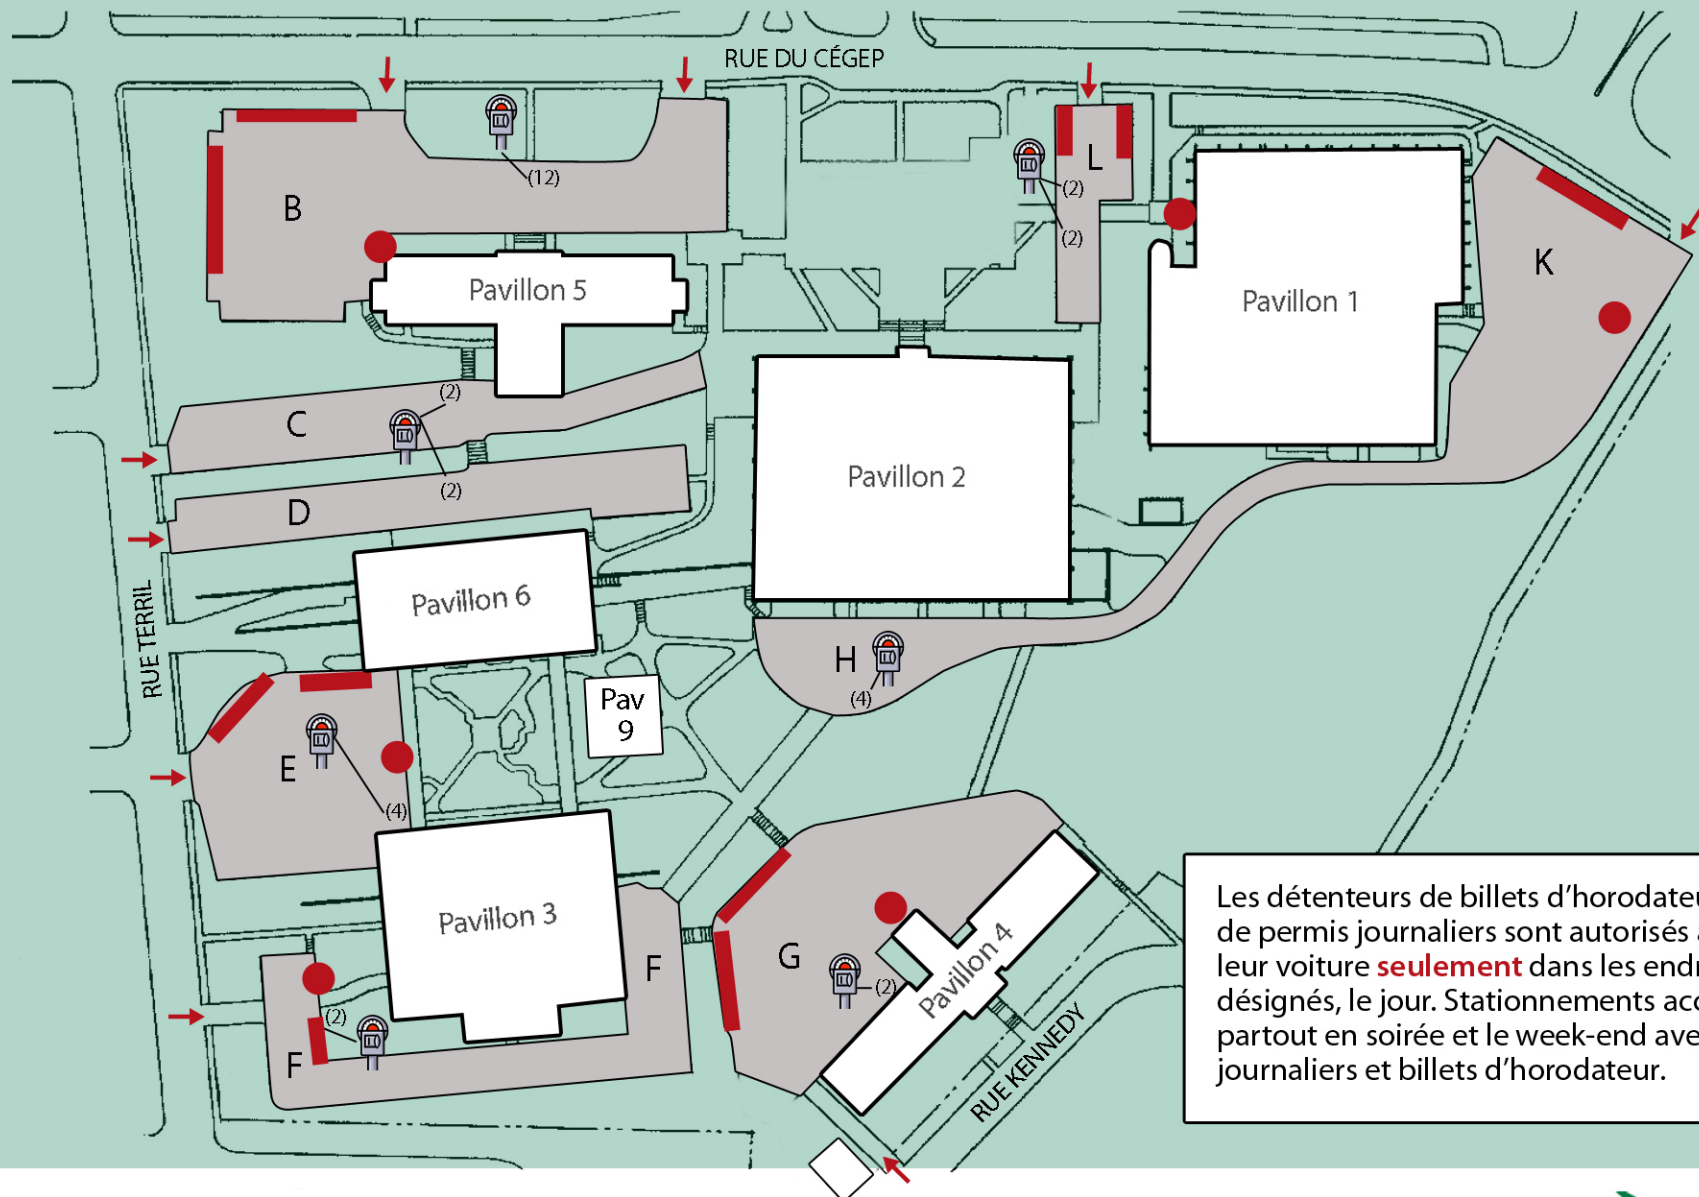

# Emplacement des espaces de stationnement réservés pour billets d'horodateur et permis journaliers sur le campus

Les détenteurs de billets d'horodateur et de permis journaliers sont autorisés à garer leur voiture **seulement** dans les endroits désignés, le jour. Stationnements accessibles partout en soirée et le week-end avec permis journaliers et billets d'horodateur.

-  Espaces réservés pour billets d'horodateur (permis journaliers) de jour
-  Horodateur
-  Parcomètres